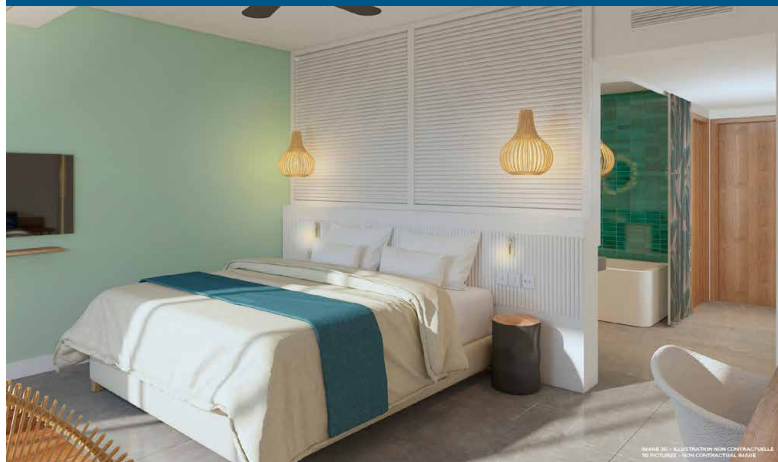

NOUVEAUTÉS

Samoëns Morillon Grand Massif
séduit les familles et les couples
depuis son ouverture
l'hiver dernier.

Depuis décembre 2018 :
Les Arcs Panorama
en France 4Ψ et 5Ψ.

À partir de décembre 2019 :
L'Alpe d'Huez 4Ψ en France ouvrira
ses portes après une rénovation
complète.

VILLAGES RÉNOVÉS

Cancún Yucatán 4Ψ, entièrement réaménagé,
idéal pour les familles. Avec trois plages
de sable blanc à proximité du second récif corallien
le plus grand du monde.

La Caravelle en Guadeloupe qui sera nouvellement
rénové pour décembre 2019.
Un paradis tropical entouré de forêts luxuriantes
et de reliefs montagneux aux baies abritées
de récifs coralliens.