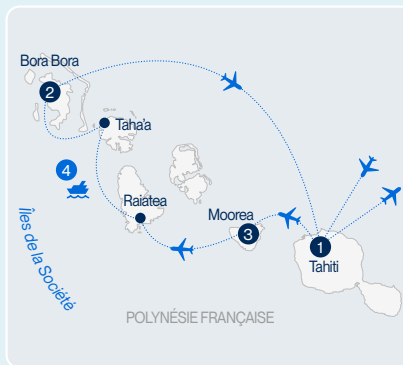

LES PERLES DE BORA BORA EN CATAMARAN

1 MONTRÉAL - LOS ANGELES - PAPEETE (TAHITI)

Départ de Montréal vers Papeete avec correspondance. Accueil et transfert à votre hôtel.

2 TAHITI - MOOREA

Transfert à l'aéroport de Tahiti et vol vers Moorea. Arrivée à Moorea, transfert à votre hôtel. Accès à la chambre à partir de 14h. Installation pour 3 nuits. (DJ, S)

3 ET 4 MOOREA

Journées libres à Moorea. (DJ, S)

5 MOOREA - RAIATEA

Transfert à l'aéroport de Moorea et vol vers Raiatea. Accueil et transfert au quai d'embarquement au port du centre-ville d'Uturoa à Raiatea. Installation à bord, puis courte navigation dans le lagon vers le motu Ceran, situé à l'est de l'île de Taha'a, baignade et loisirs nautiques. (DJ, S)

10 BORA BORA

Journée libre à Bora Bora (DJ, S)

11 BORA BORA - TAHITI - LOS ANGELES

Transfert de votre hôtel vers l'aéroport de Bora Bora et vol vers Tahiti. Arrivée à Tahiti et vol vers Los Angeles. (DJ)

12 LOS ANGELES - MONTRÉAL

Arrivée à Los Angeles et vol vers Montréal.

DJ DÉJEUNER / DN DÎNER / S SOUPER

- 12 jours
- 10 nuits
- 22 repas

À partir de
10 015 \$*
par personne

Nos prix comprennent :

- vols internationaux entre Montréal et Papeete avec Air Canada et Air Tahiti Nui
- 1 nuit à Tahiti au Le Tahiti by Pearl Resorts en chambre vue océan
- 3 nuits à Moorea au Manava Beach Resort en bungalow jardin avec piscine privée
- croisière de 4 nuits en catamaran à 6 cabines climatisées de 8h à 22h
- 2 nuits à Bora Bora au Le Bora Bora by Pearl Resorts en villa jardin avec piscine privée
- 22 repas : 10 déjeuners, 3 dîners, 9 soupers
- accueil traditionnel polynésien avec collier de fleurs
- vols inter-îles
- tous les transferts
- taxes d'aéroport : 670 \$