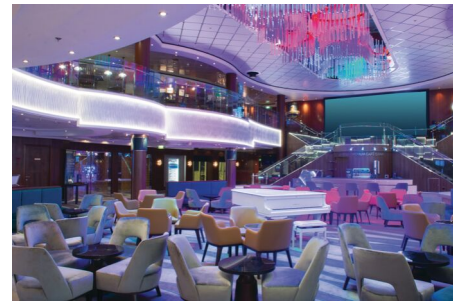

Norwegian Cruise Line se réserve le droit de modifier les itinéraires avec ou sans préavis, et pour des raisons qui sont hors de notre contrôle. Les prix mentionnés sont par personne en occupation double et excluent la contribution au FICAV. Voyages Odysée est détenteur d'un permis du Québec (702791).

voyages odysée
On voyage avec vous!

131, rue de la Reine • Gaspé (Québec) G4X 1T5
Tél. : (418) 368-7777 • Sans frais : 1-866-950-5777
www.voyagesodyssee.com