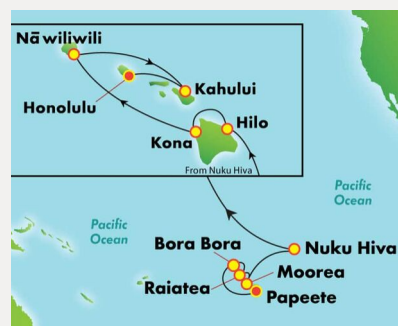

Hawaï & Polynésie française

DÉPART LE 18 MARS 2021

À partir de 2 999\$

Papette • Bora Bora • Raiatea • Moorea • Nuku Hiva • Hilo • Kona • Kaua'i • Maui • Honolulu

INCLUSIONS DE LA CROISIÈRE

- ✓ Croisière de 14 nuits à bord du Norwegian Jewel
- ✓ Dépôt 100% remboursable jusqu'au 31 octobre 2020
- ✓ Service d'une accompagnatrice de Voyages Odyssee *
- ✓ Choix de 2 commodités pour une cabine intérieure ou de 4 commodités pour une cabine extérieure ou balcon parmi les Options A ou B

*Un minimum de 20 passagers est requis

Norwegian Jewel

Option A

- Forfait boisson*
- Forfait 5 repas spécialisés*
- Internet (250 min)
- Crédit d'excursion de 50\$USD/cabine (max 4 ports)

Types de cabines